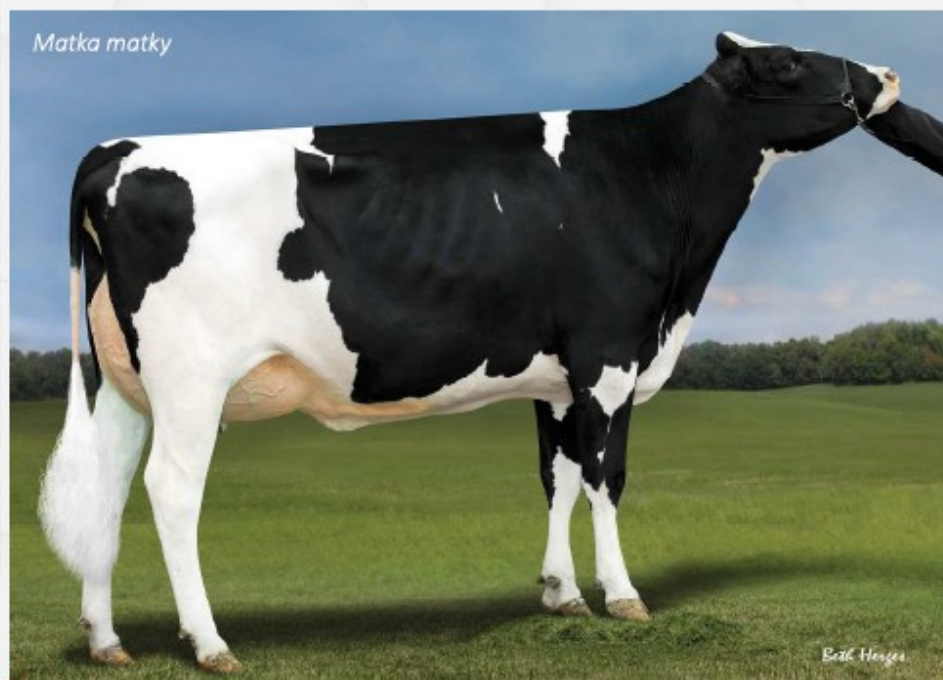

DRUMROLL

0 dcer v 0 stádech

Nar.: 15.12.2022

A2A2 AB

551H005397

0

Roztac-ET

Captain

Mr Rubicon Dynamo

Dru 49204-ET

Dreaming Big-ET EX-90

Tjr Genosource 31955-ET

| | | | | |
|-----------------------|--------|-----------|----------------|------------|
| TPI | 3 244 | ★ | EcoFeed Heifer | 99 |
| NMŠ | 1 123 | ★ | EcoFeed Cow | 101 |
| Mléko lbs | 1 630 | nižší | | vyšší |
| T lbs | 117 | nižší | | vyšší |
| T % | 0,18 | nižší | | vyšší |
| B lbs | 79 | nižší | | vyšší |
| B % | 0,10 | nižší | | vyšší |
| T+B | ★ 196 | nižší | | vyšší |
| PSB | 2,9 | nižší | | vyšší |
| dlouhověkost (PL) | 4,5 | nižší | | vyšší |
| DPR | - 2,2 | nižší | | vyšší |
| HCR | ★ 2,0 | nižší | | vyšší |
| CCR | - 0,9 | nižší | | vyšší |
| konverze (FE) | ★ 328 | nižší | | vyšší |
| rychlost dojení (MSP) | ★ 103 | pomalejší | | rychlejší |
| RCI | ★ 5,9 | horší | | vhodnější |
| Snadnost telení | 2,1 | lehčí | | obtížnější |
| PTAT - typ | ★ 2,88 | nižší | | vyšší |
| UDC - vemeno | ★ 3,17 | horší | | lepší |
| FLC - končetiny | ★ 1,76 | horší | | lepší |

- ✓ Outcross!
- ✓ Konverze, plodnost, dojitelnost, spousta mléka = silné stránky tohoto býka!

| | | | | |
|-------------------|--------|------------|--|-------------|
| TR | 0,54 | malý | | velký |
| Síla | -0,25 | slabá | | silná |
| Kapacita | 0,06 | mělká | | hluboká |
| Mléč. Typ | ★ 2,14 | slabý | | výrazný |
| Zád z boku | -0,92 | zdvížená | | sražená |
| Šířka zádě | ★ 1,71 | úzká | | široká |
| Zadní končetiny | 0,31 | strmý | | šavlovitý |
| Konč.zezadu | 1,53 | sbihavý | | rovný |
| Pazneht | 0,93 | ploché | | strmý |
| Upnutí př. čtvrti | ★ 3,08 | slabé | | výrazné |
| Výška vemene | ★ 4,40 | nižší | | vyšší |
| Šířka vemene | ★ 4,19 | užší | | širší |
| Závěsný vaz | ★ 1,15 | nezřetelný | | výrazný |
| Hloubka vemene | ★ 1,97 | hlubší | | mělké |
| Přední struky | 1,13 | daleko | | blízko sebe |
| Zadní struky | 0,98 | daleko | | blízko sebe |
| Délka struků | -0,72 | kratší | | delší |