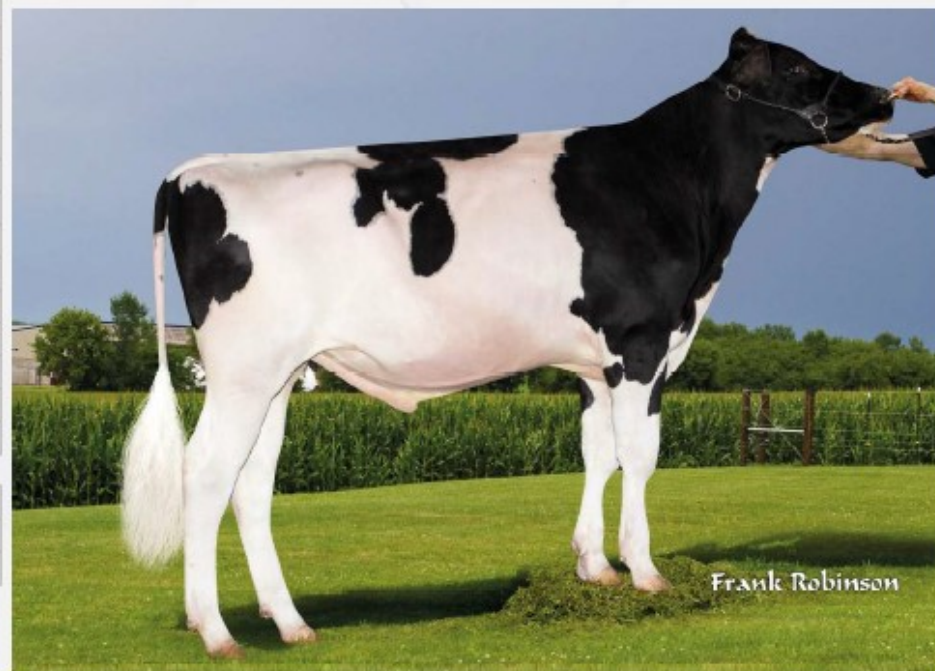

# LUCIOUS P

0 dcer v 0 stádech

Nar.:

22.03.2021

A1A2 AE

551H004636

NXB-930

Captain

Medley

Blowtorch

5490-ET

Bt 31197-ET

Outline Lime-ET

TPI	3 036	★	EcoFeed Heifer	94
NM\$	1 109	★	EcoFeed Cow	103
Mléko lbs	2 226	nižší		vyšší
T lbs	125	nižší		vyšší
T %	0,13	nižší		vyšší
B lbs	71	nižší		vyšší
B %	0,01	nižší		vyšší
T+B	★ 196	nižší		vyšší
PSB	2,9	nižší		vyšší
dlouhověkost (PL)	★ 5,2	nižší		vyšší
DPR	- 1,1	nižší		vyšší
HCR	★ 0,8	nižší		vyšší
CCR	★ 0,5	nižší		vyšší
konverze (FE)	★ 320	nižší		vyšší
rychlost dojení (MSP)	★ 102	pomalejší		rychlejší
RCI	4,3	horší		vhodnější
Snadnost telení	★ 1,5	lehčí		obtížnější
PTAT - typ	0,65	nižší		vyšší
UDC - vemeno	0,79	horší		lepší
FLC - končetiny	0,44	horší		lepší

- ✓ Bezrohost a enormní produkce
- ✓ Skvělé složky
- ✓ Delší struky
- ✓ Vybalancovaný!

Ultraplus<sup>®</sup>  
HighPurity

TR	-0,64	malý		velký
Síla	-0,62	slabá		sílná
Kapacita	-0,66	mělká		hluboká
Mléč. Typ	0,67	slabý		výrazný
Zád' z boku	-0,46	zdvížená		sražená
Sířka zádě	-0,38	úzká		široká
Zadní končetiny	-0,62	strmý		šavlovitý
Konč.zezadu	0,30	sbíhavý		rovný
Pazneht	-0,40	plochý		strmý
Úpnutí př. čtvrti	0,47	slabě		výrazně
Výška vemene	★ 1,58	nižší		vyšší
Sířka vemene	★ 1,87	užší		širší
Závěsný vaz	-0,47	nezřetelný		výrazný
Hloubka vemene	-0,27	hlubší		mělké
Přední struky	-1,15	daleko		bližko sebe
Zadní struky	-0,93	daleko		bližko sebe
Délka struků	★ 1,05	kratší		delší