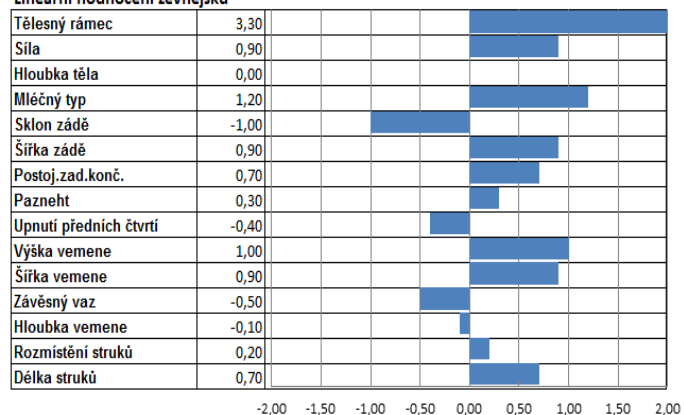

KULP-TERRA CARTEL CATHY EX90

Lineární hodnocení zevnějšku

PH USA 12/2018

GENOMIKA

- VYSOKÁ PRODUKCE kg MLÉKA A kg T + B
- ŽHAVÝ OTEC BÝKŮ
- ROBUSTNÍ DCERY