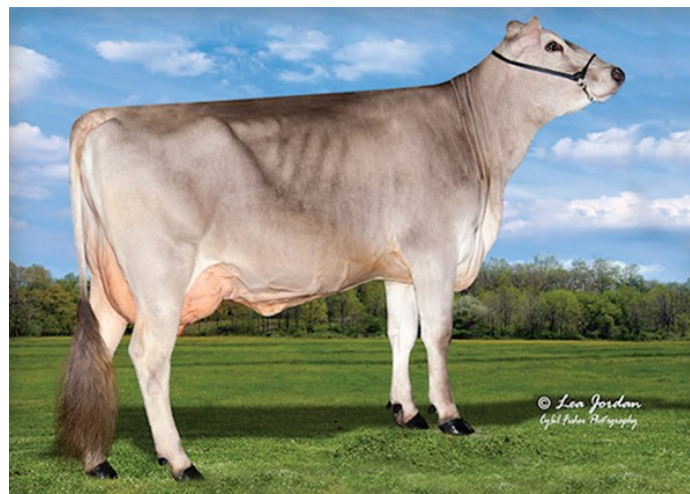

USAM0003139216990 **K - casein BB**

**GET LUCKY x CARTEL**

Narozen: 26.8.2016 **B - casein A2A2**

KULP-TERRA CARTEL CATHY EX90

PRODUKCE	
PPR	173
NM\$	317
CM\$	311
mléko lbs.	1 899
bílkoviny lbs.	52
bílkoviny %	-0,05
tuk lbs.	56
tuk %	-0,09
spolehlivost	67
dcer/stád	0/0
MANAGEMENT	
som. buňky	2,91
dlohověkost	-0,70
plodnost dcer	-0,60
TYP	
typ	0,50
vemeno	0,10
končetiny	0,11
spolehlivost	66
dcer/stád	0/0

#### Lineární hodnocení zevnějšku

Tělesný rámec	2,90					
Síla	0,40					
Mléčný typ	1,30					
Sklon zádě	-0,40					
Šířka zádě	0,70					
Postoj.zad.konč.	1,00					
Pazneht	0,50					
Upnutí předních čtvrtí	-1,00					
Výška vemene	0,70					
Šířka vemene	1,40					
Závěsný vaz	-0,60					
Hloubka vemene	-0,80					
Rozmístění struků	-0,50					
Délka struků	1,40					

**GENOMIKA**

- **VYSOKÁ PRODUKCE kg MLÉKA A kg T + B**
- **ŽHAVÝ OTEC BÝKŮ**
- **ROBUSTNÍ DCERY**