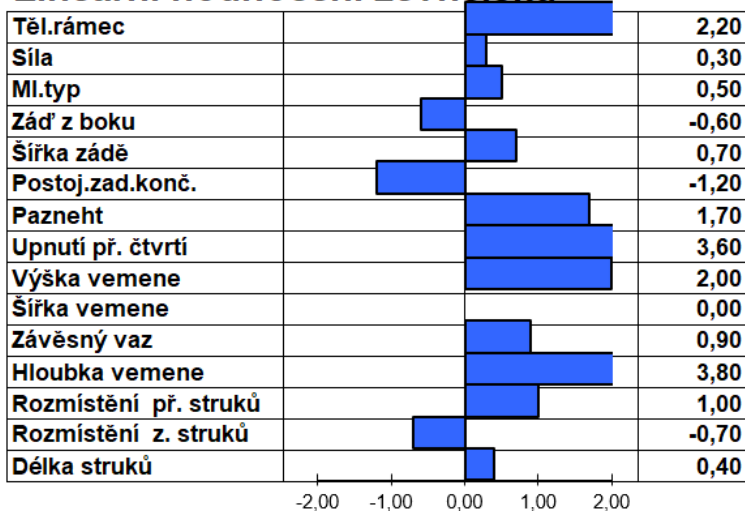

CORSAIR

USA00003213193868
ROWAN x ENZO
Narozen: 6.8.2020

JTP 092

PRODUKCE	
JPI	162
NMS\$	613
CMS\$	625
mléko lbs.	750
bílkoviny lbs.	41
bílkoviny %	0,06
tuk lbs.	66
tuk %	0,13
spolehlivost	79
dcer/stád	0/0
MANAGEMENT	
som. buňky	2,88
dlouhověkost	3,90
plodnost dcer	-0,50
TYP	
typ	1,60
vemeno	19,40
spolehlivost	81
dcer/stád	0/0

Lineární hodnocení zevnějšku

 **Sexované
na jalovičky**

Ultraplus[™]
HighPurity

 **GENOMIKA**

PH USA 04/2024

- **VYSOKÁ PRODUKCE MLÉKA I MLÉČNÝCH SLOŽEK**
- **VÝRAZNÝ ZLEPŠOVATEL UTVÁŘENÍ VEMENE**