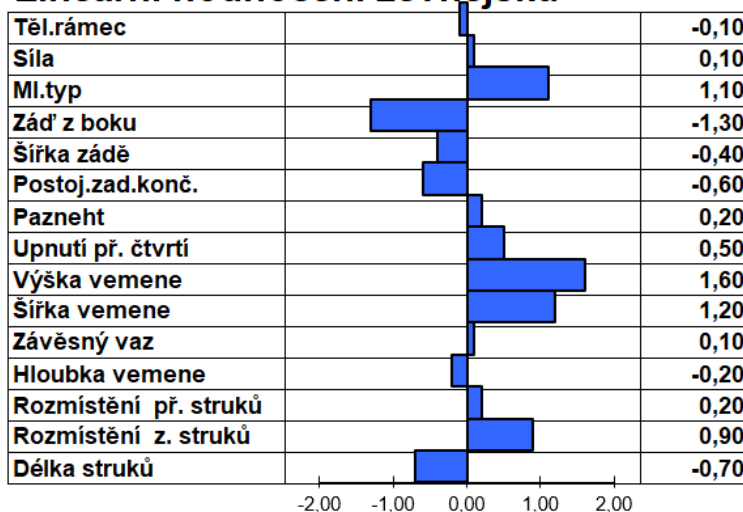

QUENTIN

USA003213134227

GALLANTRY x JIGGY

Narozen: 11.12.2020

JAQ 001

QUENTIN

PRODUKCE	
JPI	139
NM\$	736
CM\$	741
mléko lbs.	1 361
bílkoviny lbs.	52
bílkoviny %	0,01
tuk lbs.	73
tuk %	0,03
spolehlivost	76
dcer/stád	0/0
MANAGEMENT	
som. buňky	3,05
dlohověkost	4,90
plodnost dcer	-1,80
TYP	
typ	1,10
vemeno	13,8
spolehlivost	79
dcer/stád	0/0

Lineární hodnocení zevnějšku

PH USA 04/2024

- VELMI EKONOMICKÝ BÝK
- FAMÓZNÍ ZADNÍ VÝŠKA A ŠÍŘKA VEMENE
- DLOUHOVĚKÉ DCERY