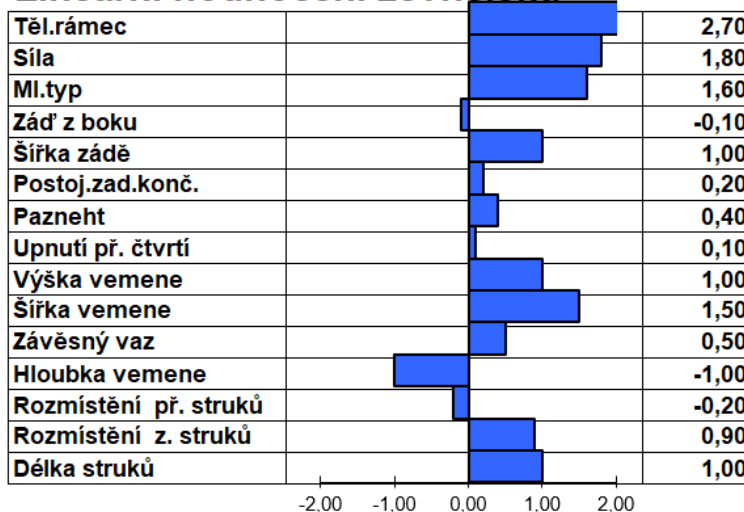

WORLD CLASSIC

JIM 043

USA003211288931

SUGAR DADDY x JX TRASHER

Narozen: 14.5.2022

PRODUKCE	
JPI	189
NM\$	768
CM\$	780
mléko lbs.	1 747
bílkoviny lbs.	22
bílkoviny %	0,04
tuk lbs.	37
tuk %	0,09
spolehlivost	78
dcer/stád	0/0
MANAGEMENT	
som. buňky	2,99
dlohověkost	3,30
plodnost dcer	-1,10
TYP	
typ	1,00
vemeno	10,30
spolehlivost	79
dcer/stád	0/0

Lineární hodnocení zevnějšku

PH USA 04/2024

- VELMI VYSOKÁ PRODUKCE MLÉKA I MLÉČNÝCH SLOŽEK
- PŮVOD BEZ JIGGYHO