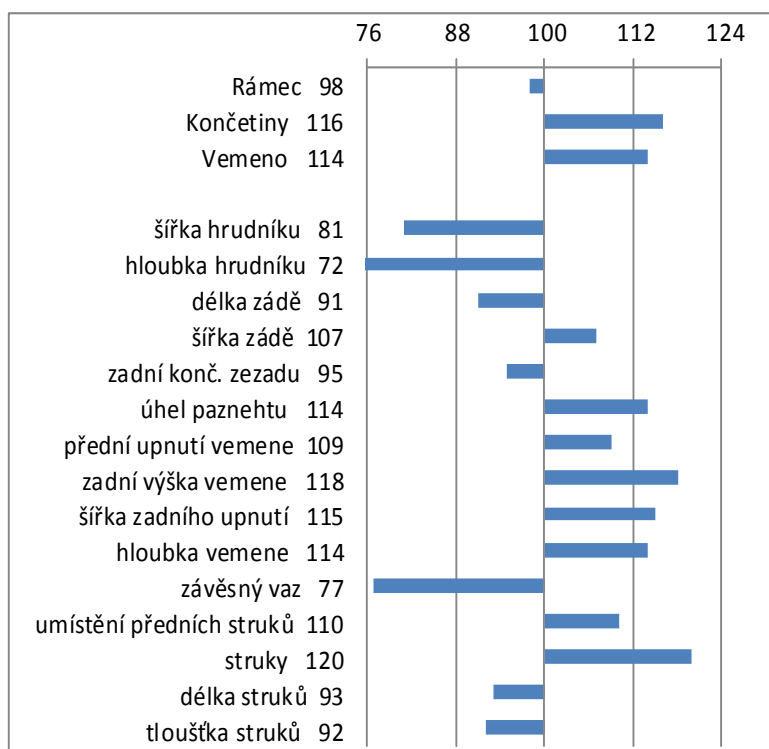

## znaky fitness

plodnost	- 1,8
plodnost dcer	- 1,9
zdraví vemene	- 0,5
somatické buňky	0,3
mastitida	1,1
dlouhověkost	-0,1
dojitelnost	112
snadnost telení	91
snadnost telení dcer	82

K-casein BB

B-casein A2A2

- Vysoká produkce mléka a mléčných složek
- Nadprůměrné utvářené osvalení
- Skvělé utváření vemene a končetin

CRASAT

Dcera po býkovi CRASAT

Počet dcer: 3 161