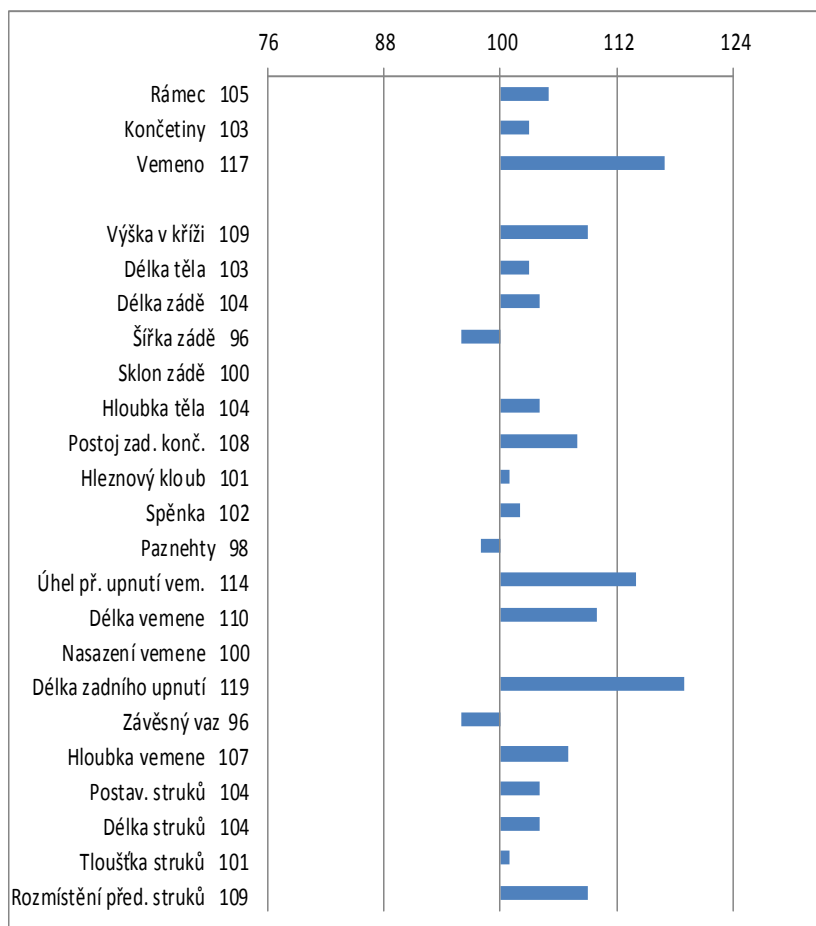

### produkční znaky

GZW	130
mléko kg	839
tuk %	0,04
tuk kg	38
bílkovina %	0,01
bílkovina kg	30
SPOLEHLIVOST	68 %

ORST

### znaky fitness

plodnost	113
somatické buňky	112
dojitelnost	107
dlouhověkost	115
snadnost telení	89
snadnost telení dcer	107

Počet dcer: 0

- **Produkční dcery s vysokou dlouhověkostí**
- **Výborné utváření vemene**