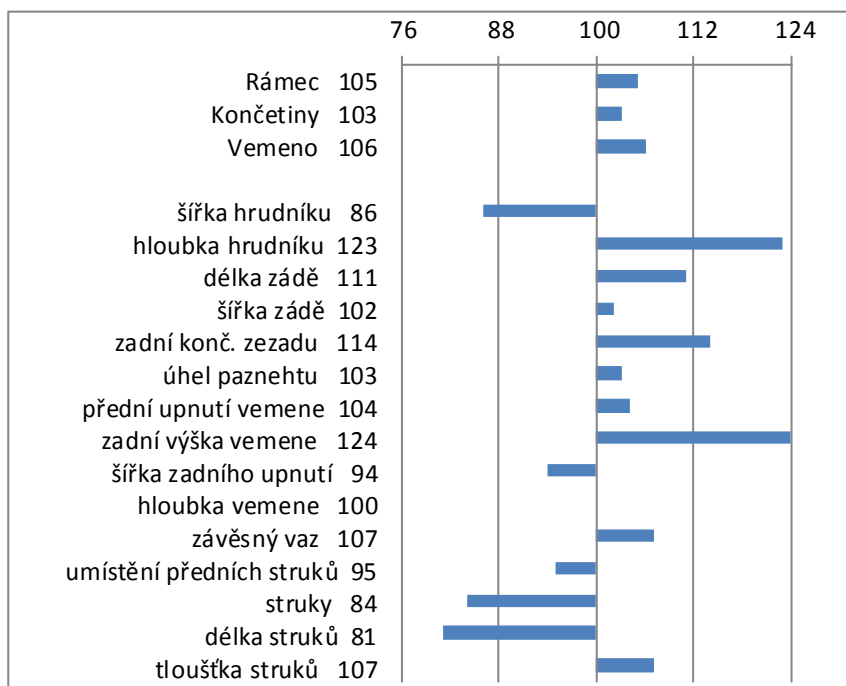

## znaky fitnes

plodnost	1,0
plodnost dcer	0,7
zdraví vemene	0,7
somatické buňky	0,9
mastitida	1,3
dlohověkost	1,4
dojitelnost	107
snadnost telení	91
snadnost telení dcer	88

- Vysoká produkce mléka
- Plusové mléčné složky

GARGANO

GIRARD JEAN-MARC ATRIBORD CALYPSOP COPIA

Počet dcer: 113