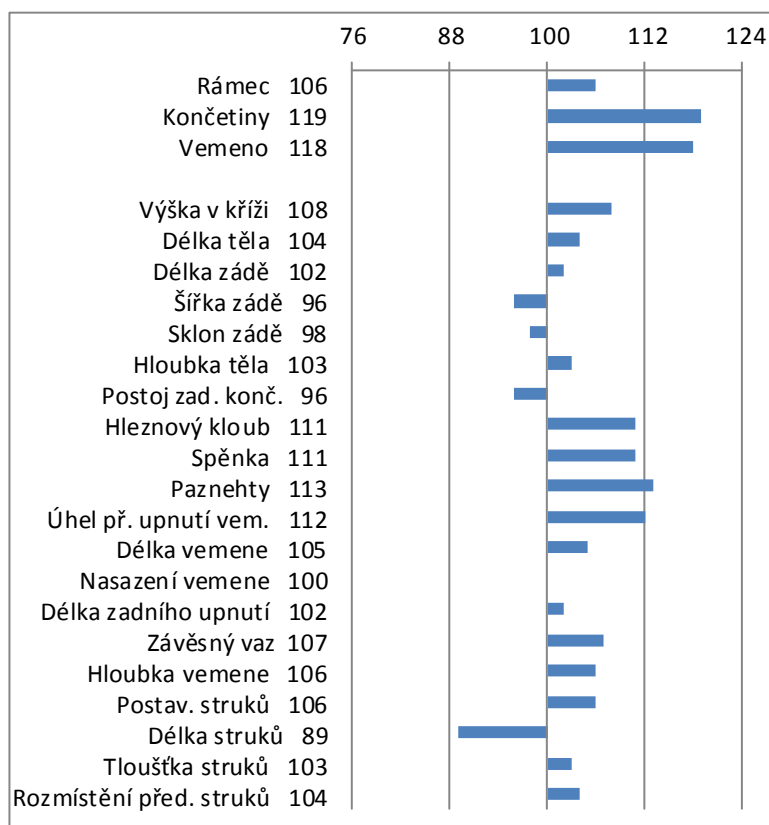

## IMPRESSION x WILLE

UŠNÍ ČÍSLO: DE 000951041694

DATUM NAROZENÍ: 8. 7. 2015

### produkční znaky

GZW	133
mléko kg	689
tuk %	0,18
tuk kg	43
bílkovina %	0,12
bílkovina kg	34
SPOLEHLIVOST	72 %

IMPERATIV

### znaky fitness

plodnost	107
plodnost dcer	113
somatické buňky	97
dojitelnost	109
snadnost telení	113
snadnost telení dcer	101

Počet dcer: 0

- **Vysoká produkce mléka a mléčných složek**
- **Vhodný na jalovice**
- **Výborné utváření končetin a vemene**