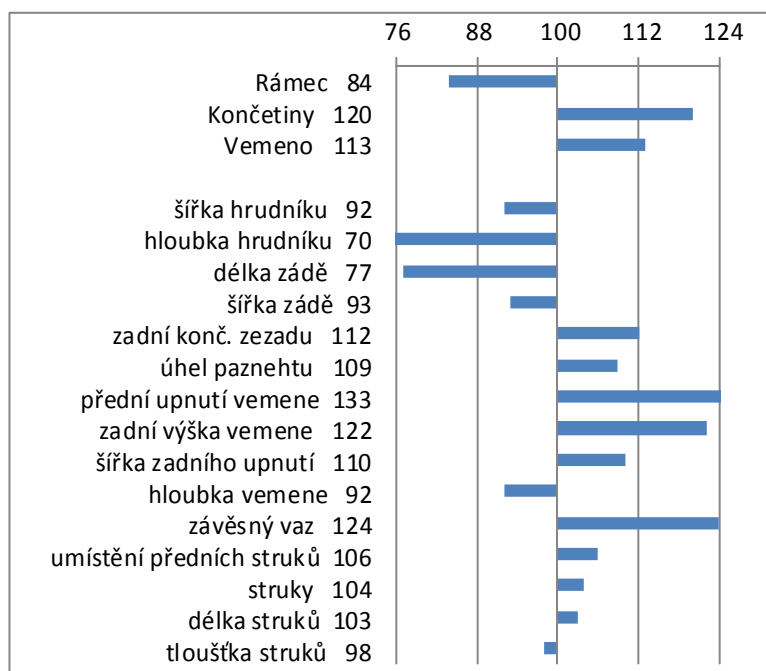

Počet dcer: 1 773